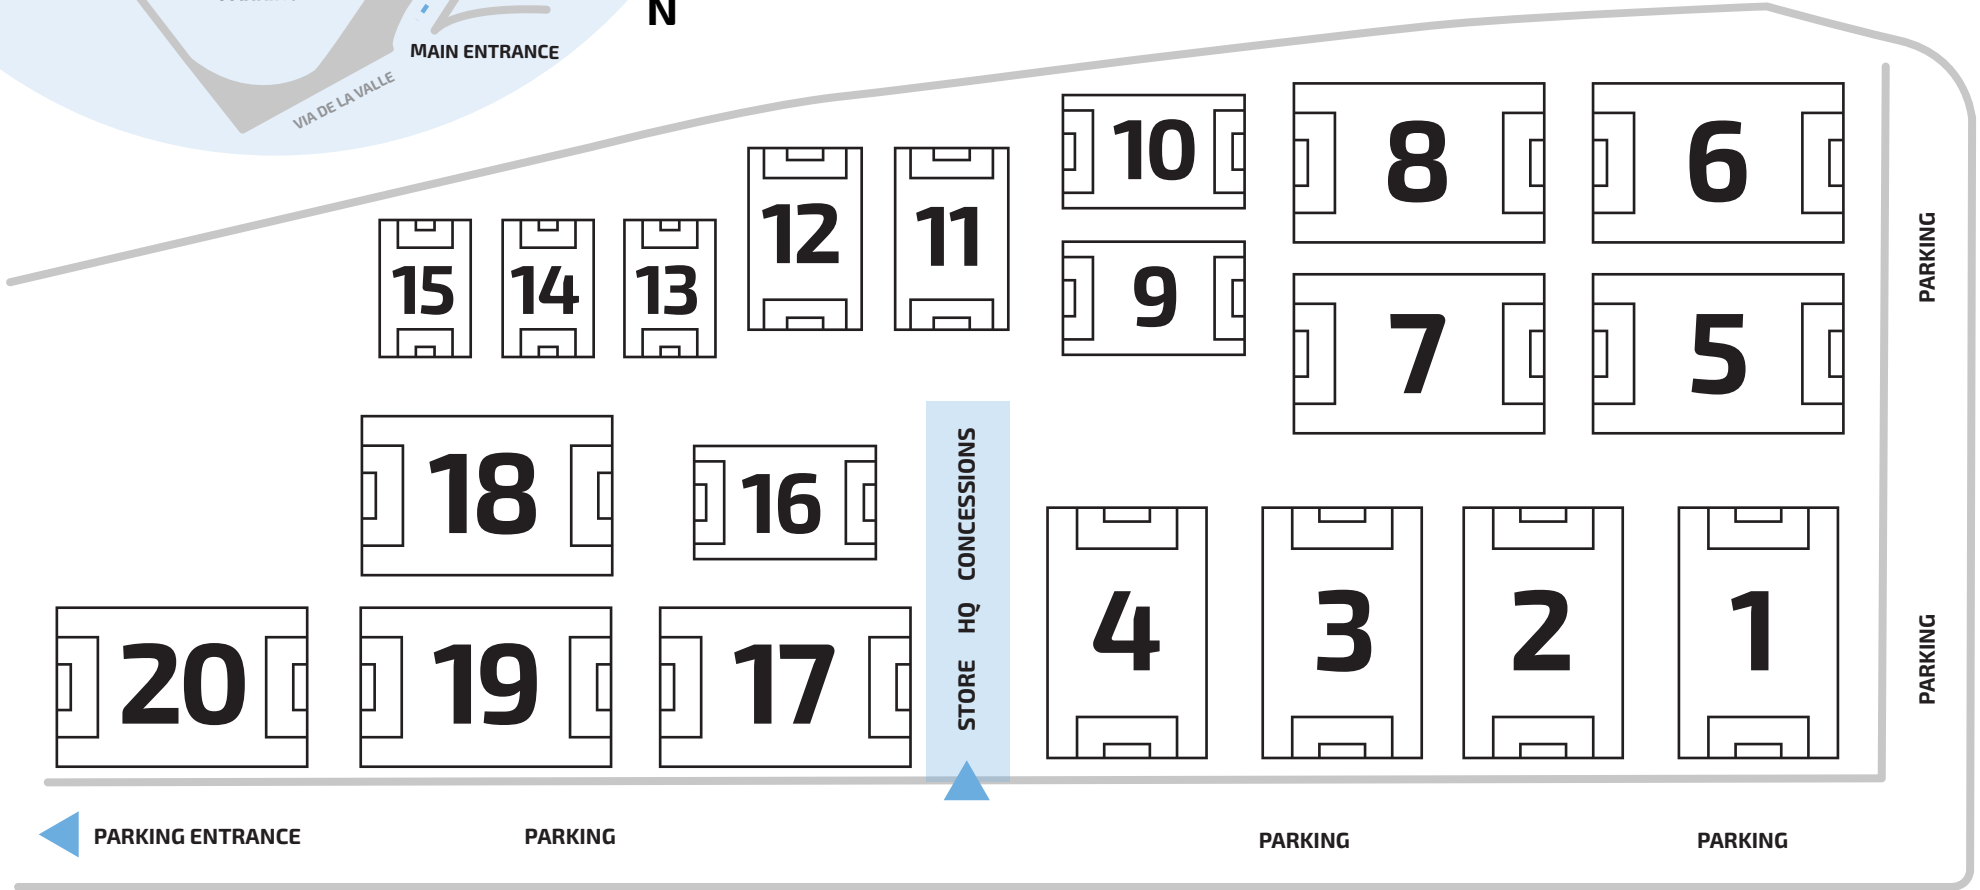

FIELD MAP

14989 VIA DE LA VALLE, DEL MAR, CA 92014

VIA DE LA VALLE